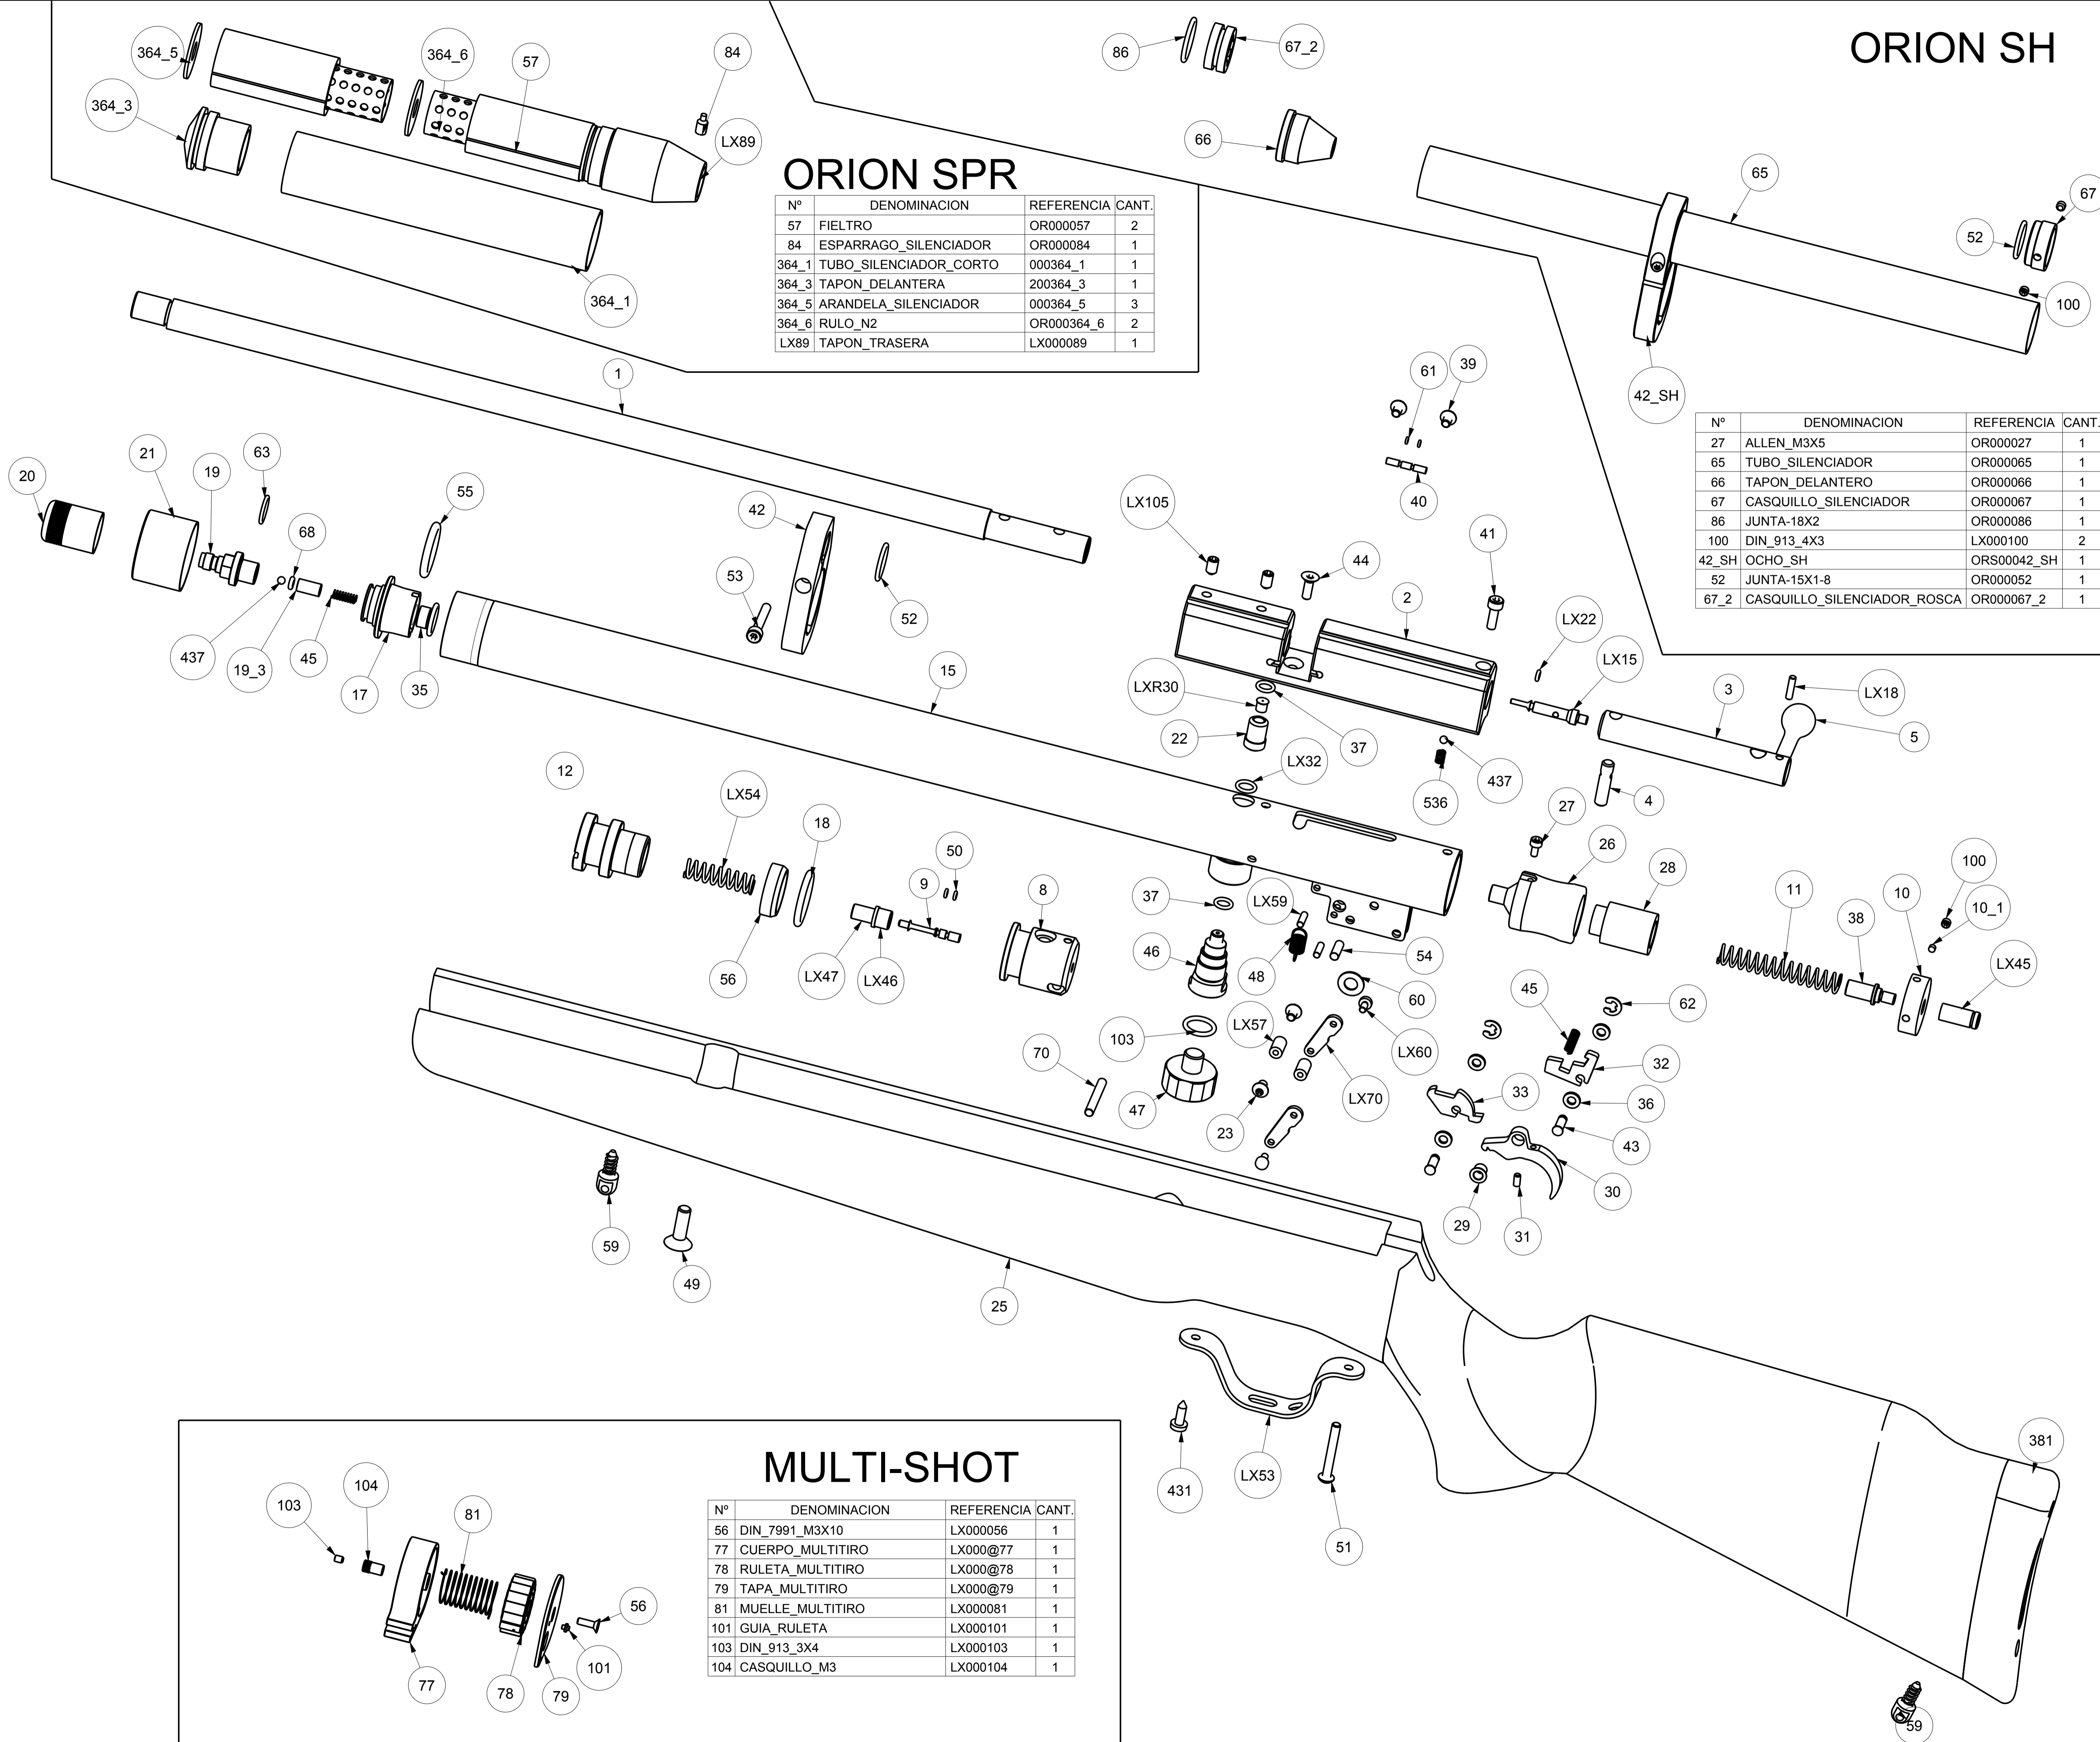

ORION SPR

Nº	DENOMINACION	REFERENCIA	CANT.
57	FIELTRO	OR000057	2
84	ESPARRAGO_SILENCIADOR	OR000084	1
364_1	TUBO_SILENCIADOR_CORTO	000364_1	1
364_3	TAPON_DELANTERA	200364_3	1
364_5	ARANDELA_SILENCIADOR	000364_5	3
364_6	RULO_N2	OR000364_6	2
LX89	TAPON_TRASERA	LX000089	1

MULTI-SHOT

Nº	DENOMINACION	REFERENCIA	CANT.
56	DIN_7991_M3X10	LX000056	1
77	CUERPO_MULTITIRO	LX000@77	1
78	RULETA_MULTITIRO	LX000@78	1
79	TAPA_MULTITIRO	LX000@79	1
81	MUELLE_MULTITIRO	LX000081	1
101	GUIA_RULETA	LX000101	1
103	DIN_913_3X4	LX000103	1
104	CASQUILLO_M3	LX000104	1