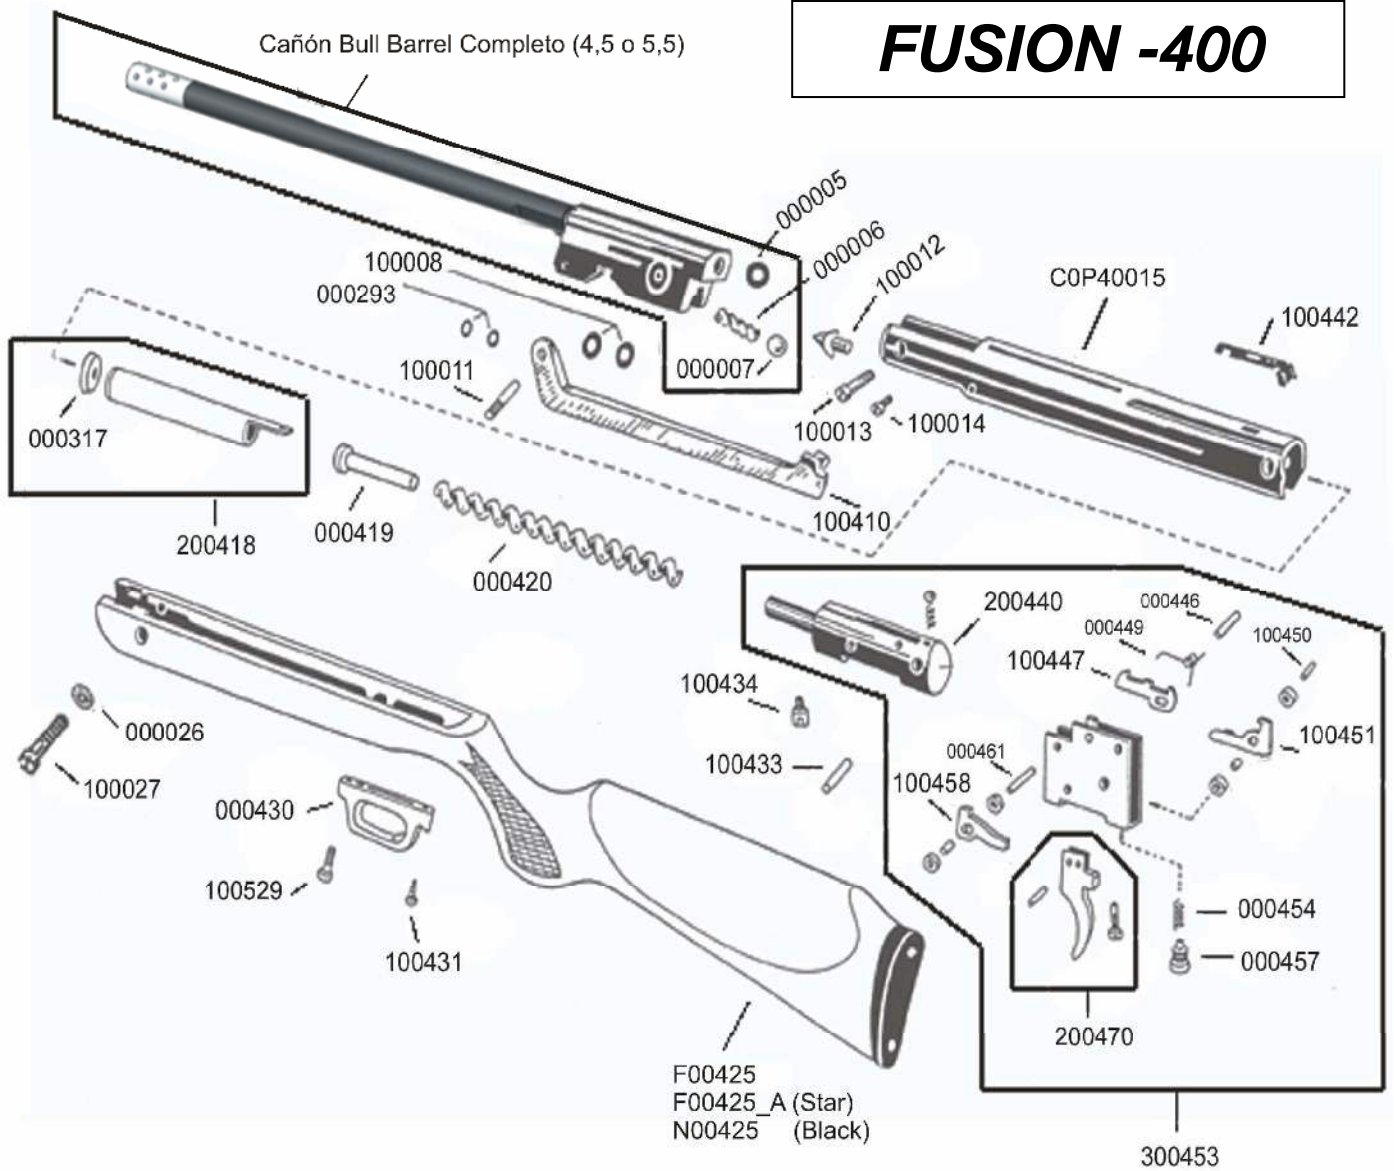

FUSION -400

000005	Junta tórica	000446	Eje de enganche
000006	Muelle de bola	100447	Enganche
000007	Bola de enganche	000449	Muelle enganche
100008	Arandela lateral	100450	Eje de fiador 3x10,3
000293	Arandela de palanca	100451	Fiador
100410	Palanca	100458	Apoyo de enganche
100011	Pasador de palanca	000461	Eje de apoyo de enganche
100012	Diente de tubo	100433	Pasador de soporte 6x30,2
100013	Tornillo de eje	100434	Sujeción de rabera
100014	Tornillo prisionero	000026	Arandela lateral delgada
100442	Seguro	100027	Tornillo lateral
000317	Junta de émbolo	100529	Tornillo de rabera
200418	Embolo	000430	Guardamontes
300453	Disparador	100431	Tirafondo de guardamontes
200470	Gatillo conjunto	000419	Guía anterior de muelle real
000454	Muelle regulador de presión	000420	Muelle real
000457	Tornillo regulador de presión	C0P40015	Tubo
200440	Soporte de muelle	F00425	Culata
		F00425_A	Culata STAR
		N00425	Culata BLACK